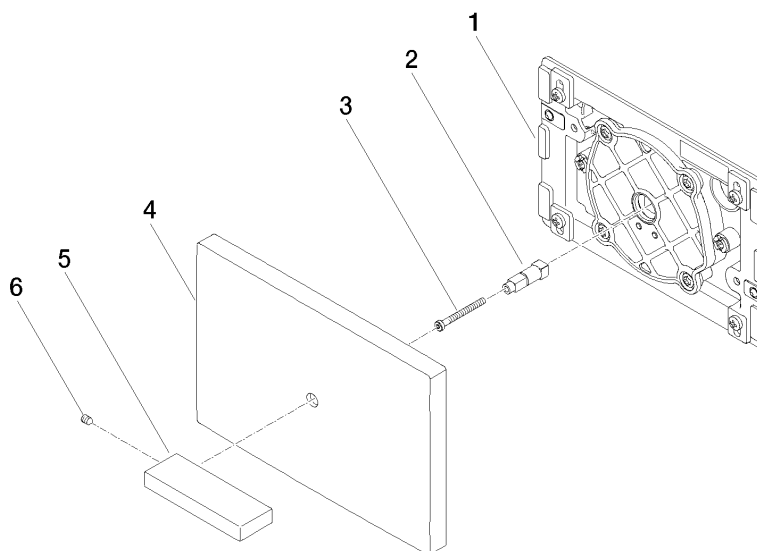

Plaque de recouvrement pour réservoir de chasse d'eau à encastrer de la
société TeCe - Champagne (Or 22cts)

IMO

12 660 979
mm [inches]

12 660 979
Les pièces pour les autres finitions peuvent être trouvées ici : Chrome